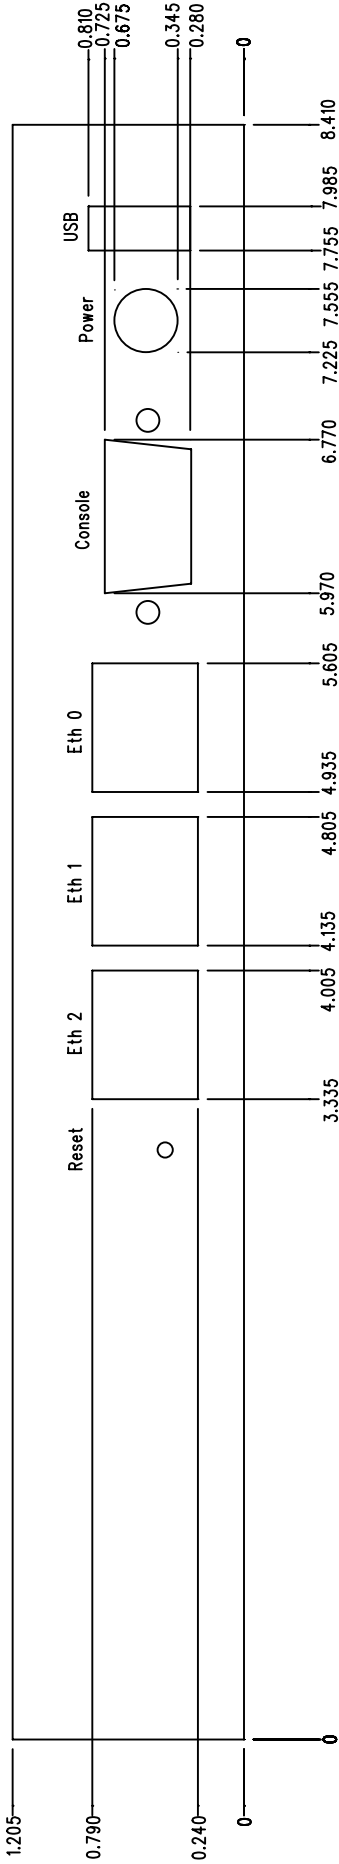

net4801 front view

net4801 rear view

Soren Kristensen (408) 782-2307 soren@soekris.com		Soekris Engineering 1985 Taylor Avenue St. Louis, MO 63121-2714 (408) 782-2307	
REV: 030826		TITLE: net4801 Box 8.5"	
DES: Soren Kristensen		SCALE: 1:1	PART NUMBER: 26480101
DATE: 03/04/04		REV: 00	LEVEL: 00